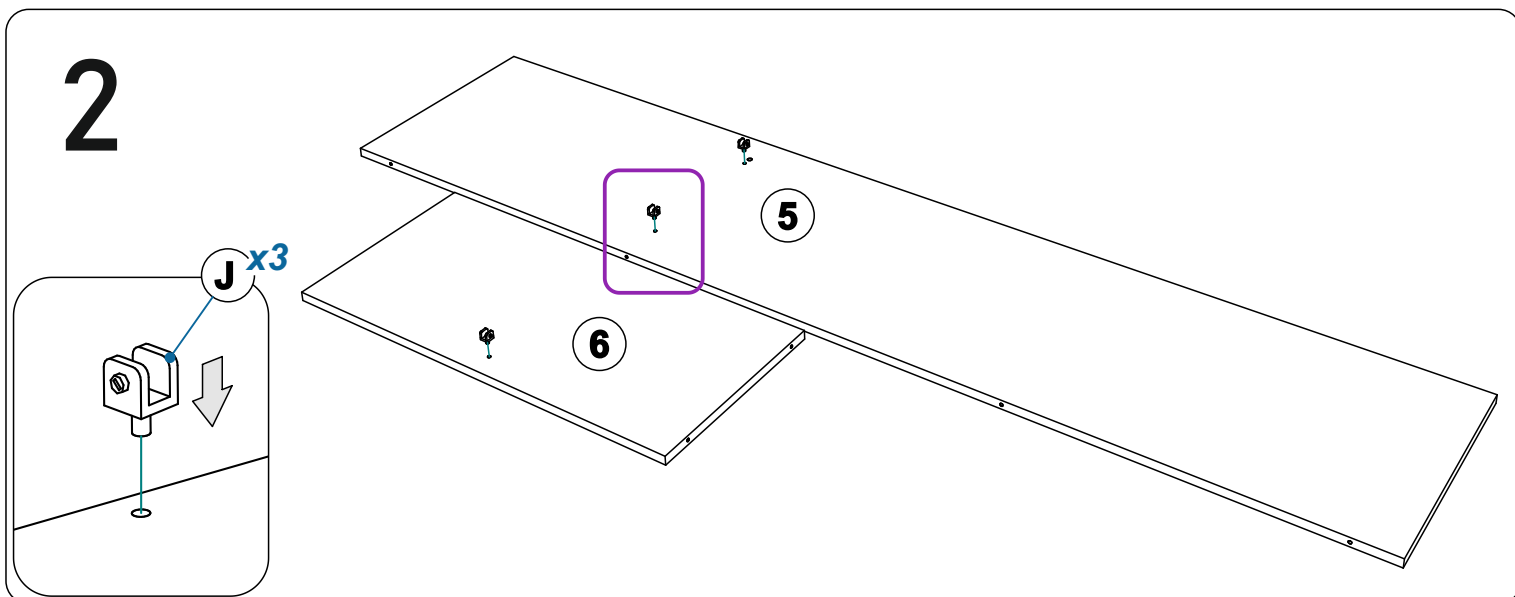

Поз.	Наименование	Длина	Ширина	Толщина	Кол-во	№ пакета
1	Бок	1974	360	16	1	1
2	Горизонталь верх	400	360	16	1	1
3	Горизонталь низ	400	360	16	1	1
4	Полка	398	335	16	2	1
5	Монтажный щит	1942	400	16	1	2
6	Бок внутренний	738	343	16	1	2
7	Горизонталь средняя	400	343	16	2	2
8	Накладка внутр.	662	70	16	1	2
9	Накладка внутр.	662	60	16	1	2
10	Накладка внешн.	802	70	16	2	2
11	Фасад	298	428	16	1	3
12	Фасад	1010	428	16	1	3
13	Бок	300	360	16	1	3
14	Бок	1012	360	16	1	3
15	фасад стекло	686	296	6	1	2
16	фасад стекло	686	367	6	1	2
17	полка стекло	375	325	6	1	2