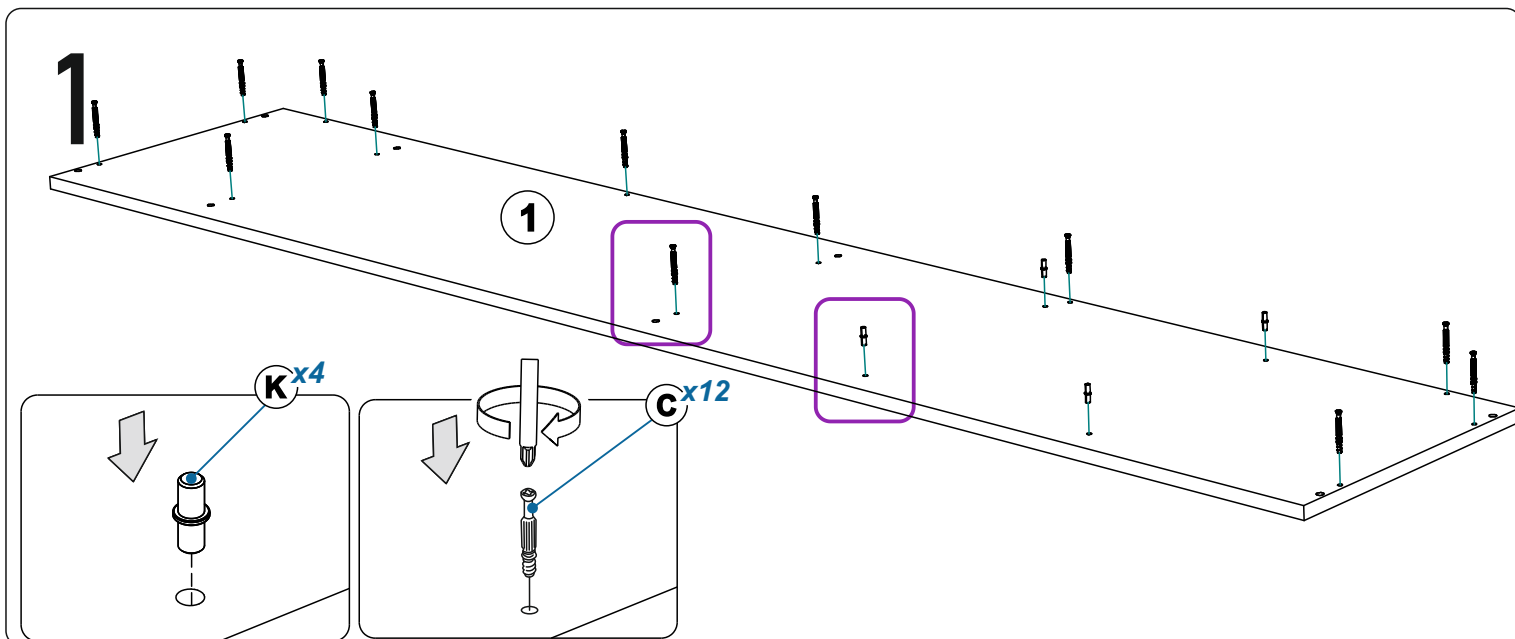

Поз.	Наименование	Длина	Ширина	Толщина	Кол-во	№ пакета
1	Бок	1974	360	16	1	1
2	Горизонталь верх	400	360	16	1	1
3	Горизонталь низ	400	360	16	1	1
4	Полка	398	335	16	2	1
5	Монтажный щит	1942	400	16	1	2
6	Бок внутренний	738	343	16	1	2
7	Горизонталь средняя	400	343	16	2	2
8	Накладка внутр.	662	70	16	1	2
9	Накладка внутр.	662	60	16	1	2
10	Накладка внешн.	802	70	16	2	2
11	Фасад	298	428	16	1	3
12	Фасад	1010	428	16	1	3
13	Бок	300	360	16	1	3
14	Бок	1012	360	16	1	3
15	фасад стекло	686	296	6	1	2
16	фасад стекло	686	367	6	1	2
17	полка стекло	375	325	6	1	2