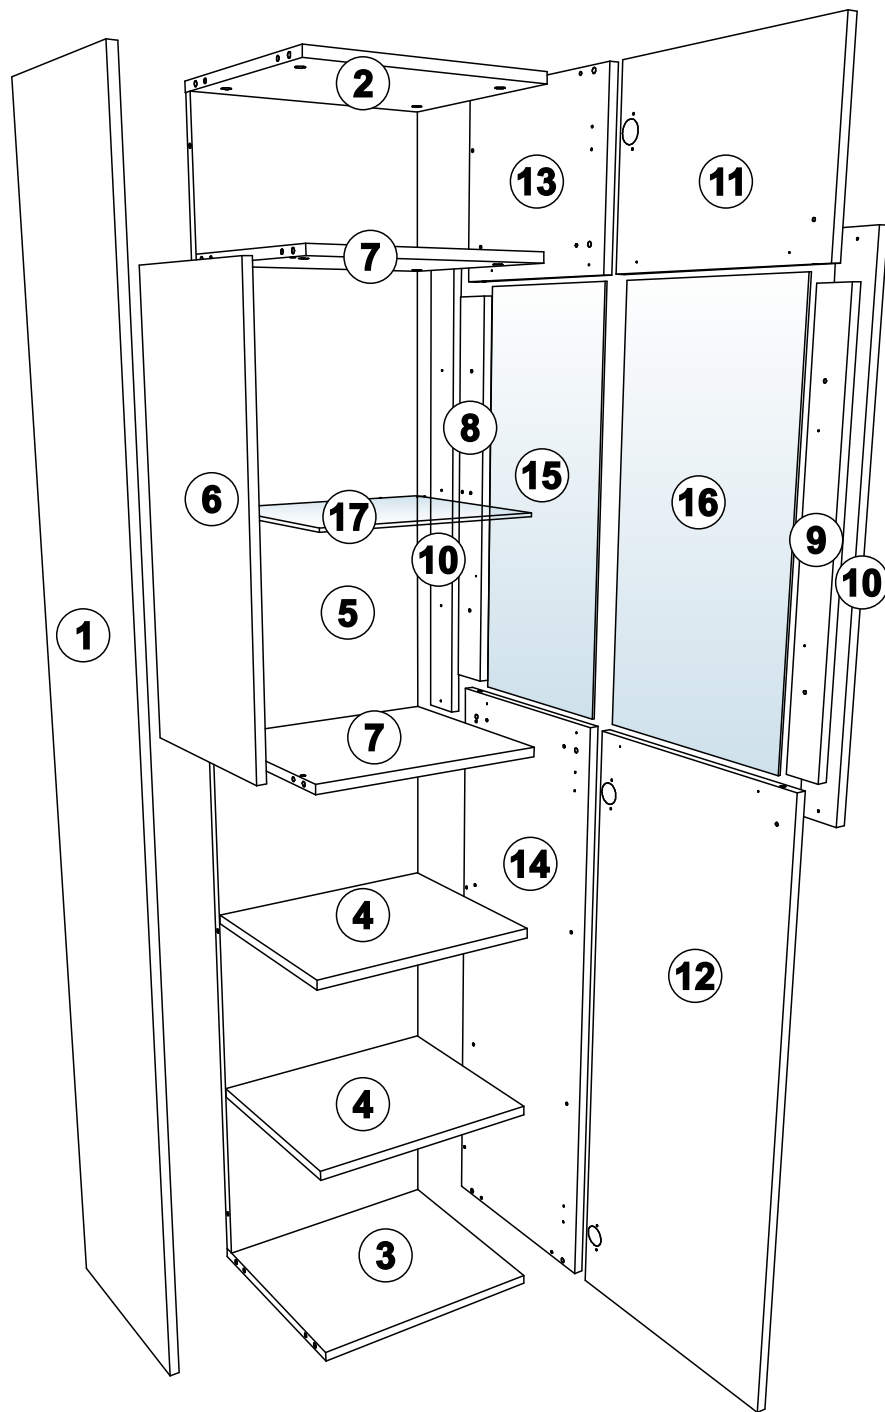

Инструкция по сборке

Шкаф-витрина правая «САХАРА» арт. 1917.М1

Габаритные размеры (Высота x Ширина x Глубина)
1995 x 448 x 395

Шкаф-витрина правая «КУБА» арт. 1717.М1

Габаритные размеры (Высота x Ширина x Глубина)
1995 x 448 x 395

Шкаф-витрина правая «РИМИНИ» арт. 2017.М1

Габаритные размеры (Высота x Ширина x Глубина)
1995 x 448 x 395

ПРИНЦЕССА
МЕЛАНИЯ
— p-melaniya.ru —

Меры предосторожности

- Сборку изделия производите только в полном соответствии с прилагаемой инструкцией.
- Не рекомендуется вставлять на мебель, прыгать, подвергать повышенным динамическим нагрузкам.
- Рекомендуется периодически проверять плотность резьбовых соединений, креплений механизмов и подтягивать их при необходимости.
- Изделие может опрокинуться и нанести тяжёлые телесные повреждения. Прикрепите его к стене. Для крепления к стене используйте крепёж (не идет в комплекте), подходящий для материала стен Вашего дома. Если Вы не уверены какой тип крепления подходит для материала стен, обратитесь к специалисту или в специализированный магазин.
- При эксплуатации дверей и выдвижных ящиков не прилагайте чрезмерных усилий.
- Будьте осторожны при обращении с деталями из стекла. Избегайте ударных нагрузок. Из-за поврежденных краев и царапин на поверхности, стекло может внезапно треснуть и (или) разбиться.