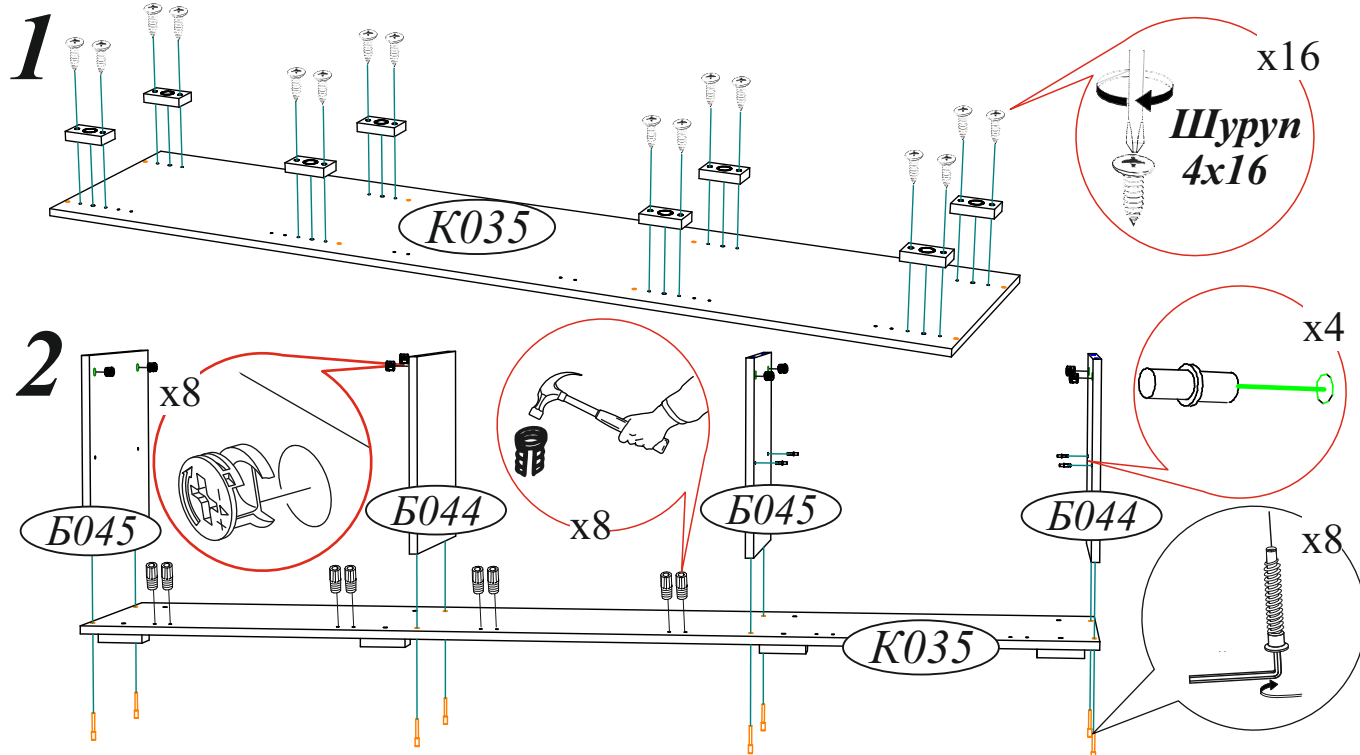

Гвоздь 2x20 105 шт.	Евровинт 6x50 34 шт.	Евроклоч 1 шт.	Заглушка для евровинта 17 шт.	Заглушка для эксцентрика 20 шт.
Заглушка технологическая Ф5 18 шт.	Заглушка технологическая Ф8 8 шт.	Петля 4-х шарнирная накладная 9 шт.	Полкодержатель (хром) 12 шт.	Футорка для шурупа 4x16 8 шт.
Шкант 8x30 8 шт.	Шуруп 4x16 96 шт.	Шуруп 4x25 8 шт.	Эксцентриковая стяжка 20 шт.	Краб (для Гвоздя) 18 шт.
Петля 4-х шарнирная вкладная 4 шт.	Саморез с пресс-шайбой 4x16 12 шт.	Втулка для стекла прозрачная 4 мм 12 шт.	Кронштейн барный 2 шт.	Кронштейн газовый 60N 2 шт.
Навес угловой с заглушкой 5 шт.	Ручка BTS №44 160 мм (черная) 6 шт.	Эксцентриковая стяжка усиленная 8 компл.	Полкодержатель для стекла 8 шт.	Опора прямоугольная 20 мм. 8 шт.
Стяжка межсекционная D5x32 1 шт.	Необходимый инструмент для сборки. Рекомендуем сборку производить вдвоем.			

Качество мебели зависит от качества сборки. Рекомендуем доверить сборку специалистам.

Уважаемый покупатель!

Убедительная просьба сохранять упаковку до полной сборки изделия!

В случае обнаружения брака/дефекта обязательно сфотографировать выявленный дефект и этикетку на упаковке. На фотографии должно быть четко видно: наименование изделия, дату изготовления и номер бригады. Претензии по качеству без фотографии этикетки не принимаются.

  Цвет:	Производитель в соответствии с фактой: А - ООО "ДС-МЕБЕЛЬ", 440034, Россия, г. Пенза, ул. Калинина, д.135Б, лит.А, оф.5 В - ООО "ДАК-МЕБЕЛЬ", 440004, Россия, г. Пенза, ул. Рабочая, д.9	Дата изготовления 01.01.2018	ЕАС Бригада 1
	Центральная секция Либерти ПС-02 сонома/ венге	Тумба	
  12595V5K1AYZT9 18075-01 00491019 18 0001		Срок службы 5 лет. Гарантия 24 мес. 02-102.003	1/5