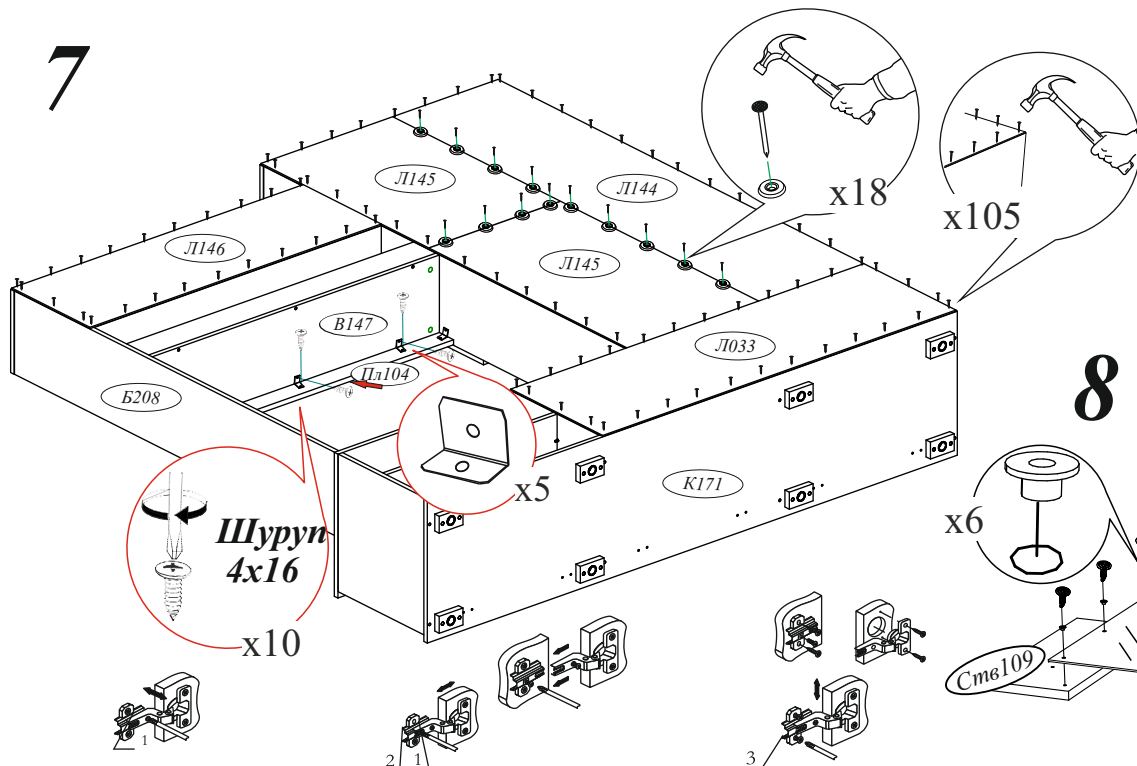

7

Регулировка створки по глубине

Регулировка створки по ширине

Регулировка створки по высоте

8

Стеклостворка - 2 шт

9

ВНИМАНИЕ!!!

Не вставляйте на открытые ящики!

Не тяните за открытые створки!

Рекомендуем закрепить мебель к стене или к другой мебели.

Уважаемый покупатель!

Выражаем Вам искреннюю благодарность за выбор нашей мебели!