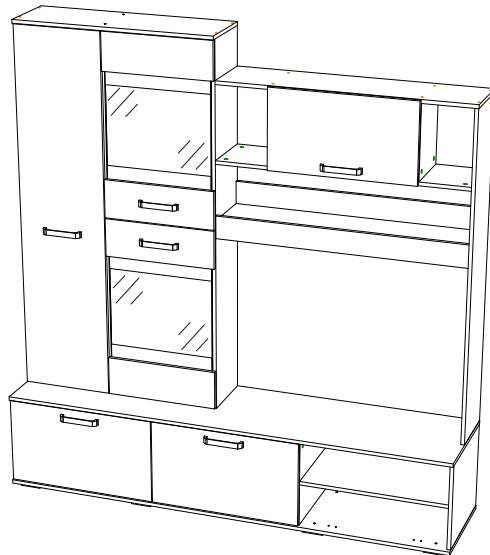

В - ООО «МК БТС», 440600, г. Пенза, ул. Карпинского, д. 99, офис 3

Инструкция по сборке и эксплуатации мебели

Набор мебели для гостиной «Трамп»

Секция центральная ЦС-05

Габаритные размеры

Ширина (мм): 2004

Высота (мм): 1860

Глубина (мм): 460

Ниша под ТВ

Ширина (мм): 1086

Высота (мм): 684

Глубина (мм): 460

Максимальная нагрузка на полку: 10 кг

Максимальная нагрузка на стеклополку: 5 кг