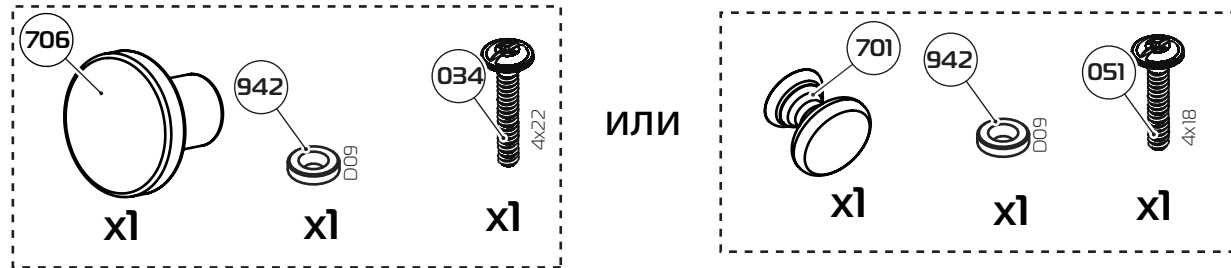

№	Обозначение	Наименование детали или сборочной единицы	Кол-во	Габаритные размеры(мм)
Пакет № 1 (Продаются отдельно)				
	1-23-37	Накладка ящика ПСП	1	496 x 171
		Фурнитура	1	

ИЛИ

Накладка ящика  
ПМ-326.37.23-01

ИЛИ

**СКАРЛЕТ**

ООО «Волгодонский комбинат древесных плит»

№	Обозначение	Наименование детали или сборочной единицы	Кол-во	Габаритные размеры(мм)
Пакет № 1 (Продаются отдельно)				
	1-23-37	Накладка ящика ПСП	1	496 x 171
		Фурнитура	1	