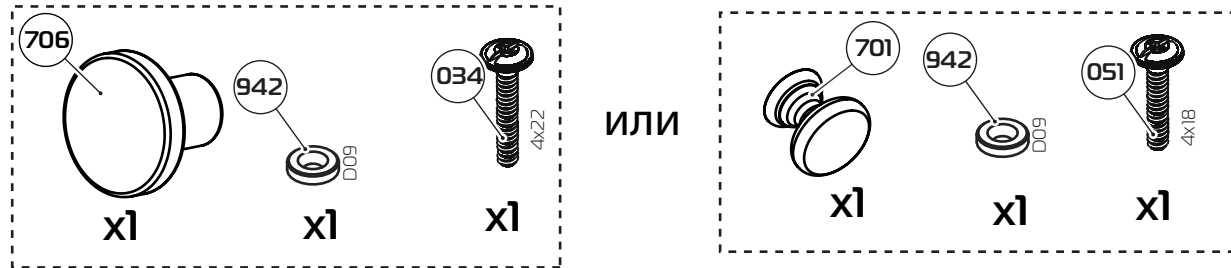

№	Обозначение	Наименование детали или сборочной единицы	Кол-во	Габаритные размеры(мм)
Пакет № 1 (Продаются отдельно)				
	1-23-37	Накладка ящика ПСП	1	496 x 171
		Фурнитура	1	

ИЛИ

Накладка ящика  
ПМ-326.37.23-01

ИЛИ

**СКАРЛЕТ**

ООО «Волгодонский комбинат древесных плит»

№	Обозначение	Наименование детали или сборочной единицы	Кол-во	Габаритные размеры(мм)
Пакет № 1 (Продаются отдельно)				
	1-23-37	Накладка ящика ПСП	1	496 x 171
		Фурнитура	1	