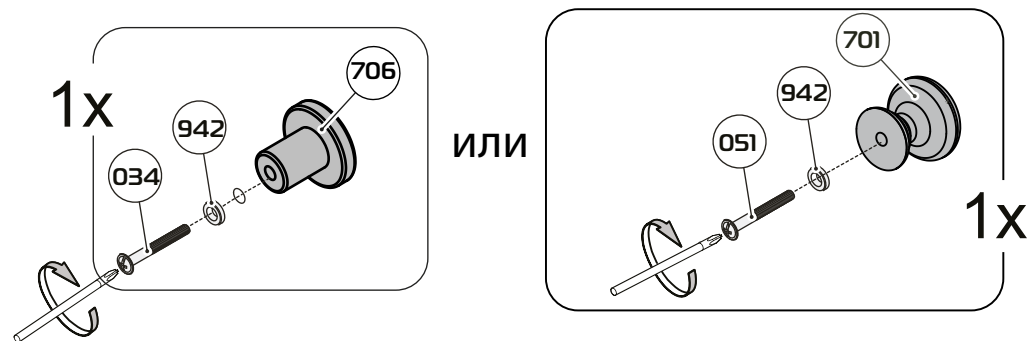

СКАРЛЕТ

ООО «Волгодонский комбинат древесных плит»