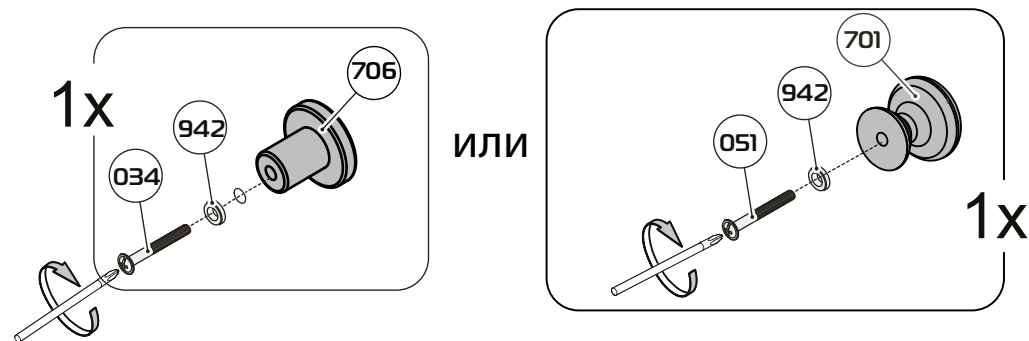

№	Обозначение	Наименование детали или сборочной единицы	Кол-во	Габаритные размеры(мм)
Пакет № 1 (Продаются отдельно)				
	1-23-37	Накладка ящика ПСП	1	496 x 171
		Фурнитура	1	

ИЛИ

Накладка ящика  
ПМ-326.37.23-01

ИЛИ

**СКАРЛЕТ**

ООО «Волгодонский комбинат древесных плит»

№	Обозначение	Наименование детали или сборочной единицы	Кол-во	Габаритные размеры(мм)
Пакет № 1 (Продаются отдельно)				
	1-23-37	Накладка ящика ПСП	1	496 x 171
		Фурнитура	1	