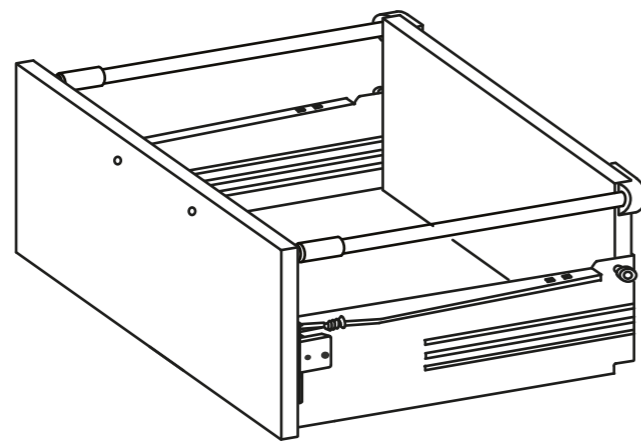

№	Обозначение	Наименование детали или сборочной единицы	Кол-во	Габаритные размеры(мм)
Пакет № 1 (Продаются отдельно)				
	2-23-37	Накладка ящика ПСП	1	496 x 348
		Фурнитура	1	

ООО «Волгодонский комбинат древесных плит»

МЕБЕЛЬ ДЛЯ КУХНИ

Накладка ящика
ПМ-326.37.23-02

СКАРЛЕТ