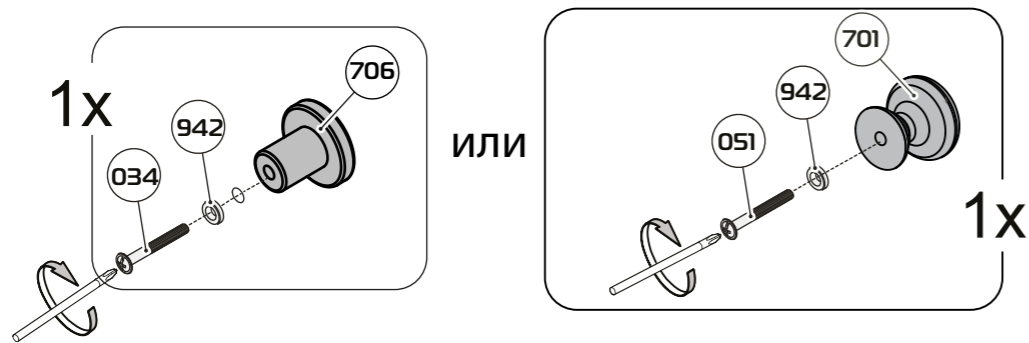

№	Обозначение	Наименование детали или сборочной единицы	Кол-во	Габаритные размеры(мм)
Пакет № 1 (Продаются отдельно)				
	2-23-37	Накладка ящика ПСП	1	496 x 348
		Фурнитура	1	

ООО «Волгодонский комбинат древесных плит»

МЕБЕЛЬ ДЛЯ КУХНИ

Накладка ящика
ПМ-326.37.23-02

СКАРЛЕТ

№	Обозначение	Наименование детали или сборочной единицы	Кол-во	Габаритные размеры(мм)
Пакет № 1 (Продаются отдельно)				
	2-23-37	Накладка ящика ПСП	1	496 x 348
		Фурнитура	1	