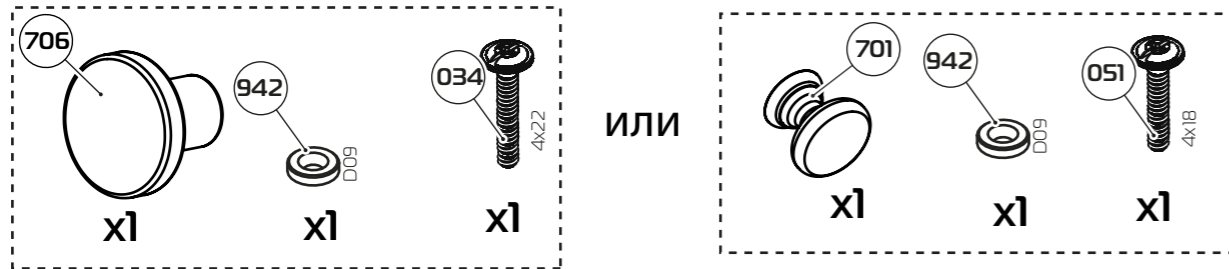

№	Обозначение	Наименование детали или сборочной единицы	Кол-во	Габаритные размеры(мм)
Пакет № 1 (Продаются отдельно)				
	2-23-37	Накладка ящика ПСП	1	496 x 348
		Фурнитура	1	

ООО «Волгодонский комбинат древесных плит»

МЕБЕЛЬ ДЛЯ КУХНИ

Накладка ящика
ПМ-326.37.23-02

СКАРЛЕТ

№	Обозначение	Наименование детали или сборочной единицы	Кол-во	Габаритные размеры(мм)
Пакет № 1 (Продаются отдельно)				
	2-23-37	Накладка ящика ПСП	1	496 x 348
		Фурнитура	1	

ООО «Волгодонский комбинат древесных плит»

МЕБЕЛЬ ДЛЯ КУХНИ

Накладка ящика
ПМ-326.37.23-02

СКАРЛЕТ