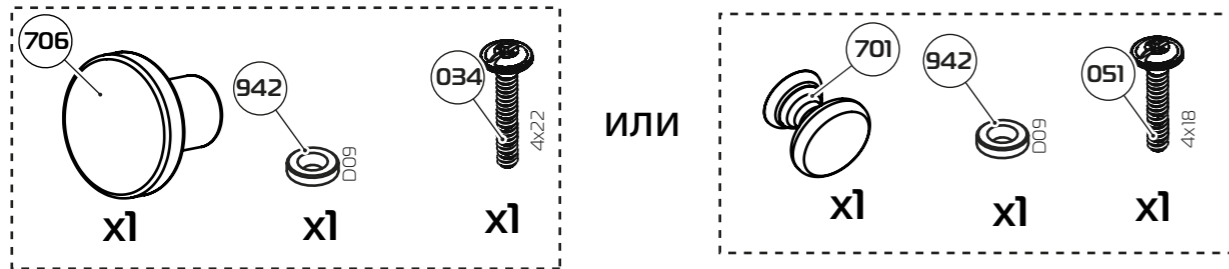

№	Обозначение	Наименование детали или сборочной единицы	Кол-во	Габаритные размеры(мм)
Пакет № 1 (Продаются отдельно)				
	2-23-37	Накладка ящика ПСП	1	496 x 348
		Фурнитура	1	

ООО «Волгодонский комбинат древесных плит»

МЕБЕЛЬ ДЛЯ КУХНИ

Накладка ящика
ПМ-326.37.23-02