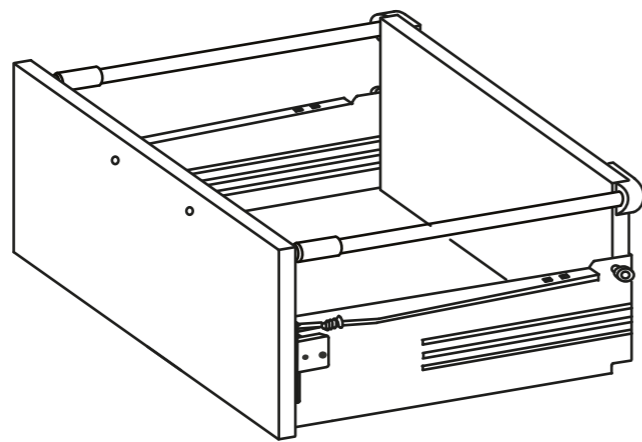

№	Обозначение	Наименование детали или сборочной единицы	Кол-во	Габаритные размеры(мм)
Пакет № 1 (Продаются отдельно)				
	2-23-37	Накладка ящика ПСП	1	496 x 348
		Фурнитура	1	

ООО «Волгодонский комбинат древесных плит»

МЕБЕЛЬ ДЛЯ КУХНИ

Накладка ящика
ПМ-326.37.23-02

СКАРЛЕТ

№	Обозначение	Наименование детали или сборочной единицы	Кол-во	Габаритные размеры(мм)
Пакет № 1 (Продаются отдельно)				
	2-23-37	Накладка ящика ПСП	1	496 x 348
		Фурнитура	1	