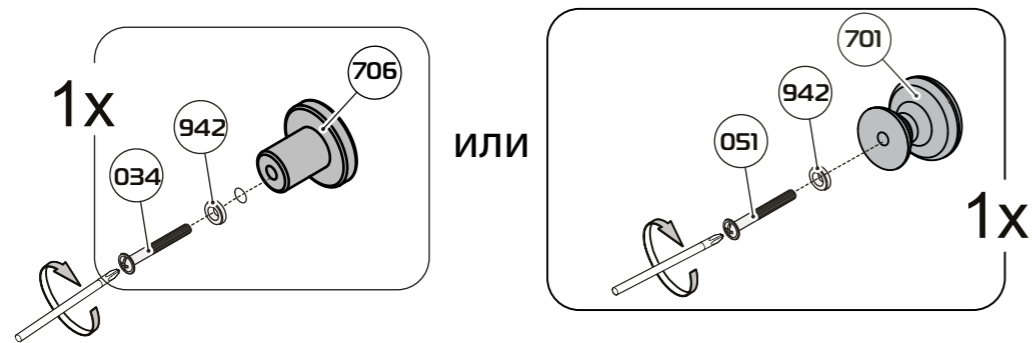

№	Обозначение	Наименование детали или сборочной единицы	Кол-во	Габаритные размеры(мм)
Пакет № 1 (Продаются отдельно)				
	2-23-37	Накладка ящика ПСП	1	496 x 348
		Фурнитура	1	

ООО «Волгодонский комбинат древесных плит»

МЕБЕЛЬ ДЛЯ КУХНИ

Накладка ящика
ПМ-326.37.23-02

СКАРЛЕТ