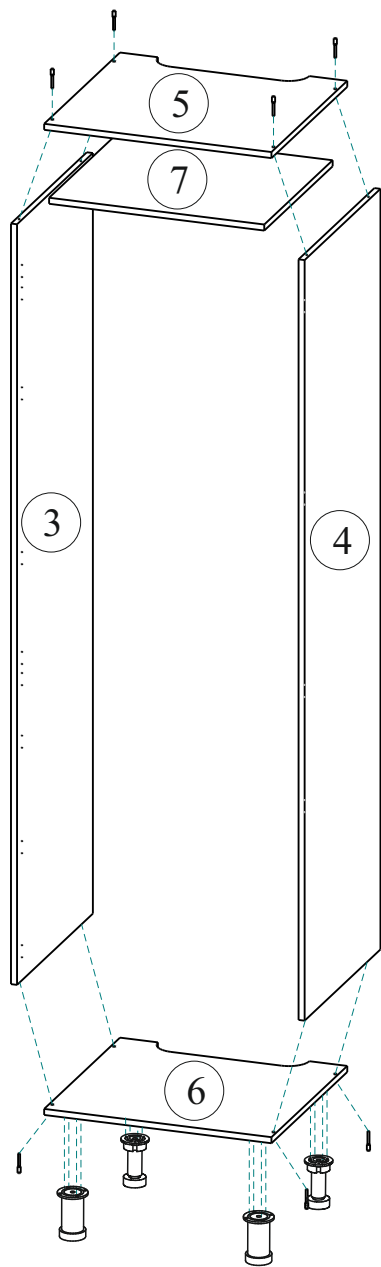

1 2 3	L=mm		
1	1316/1508	597	1 4
2	716	597	1 3
3,4	2008/2200	550	2 1
5,6	600	550	2 2
7	568	496	1 2