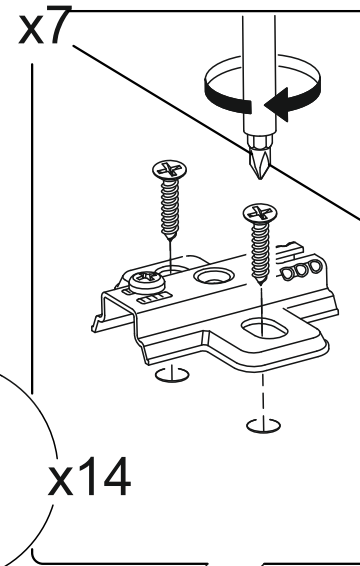

1

$H \leq 1870$

2

4

П600х Пенал для встраиваемого холодильника