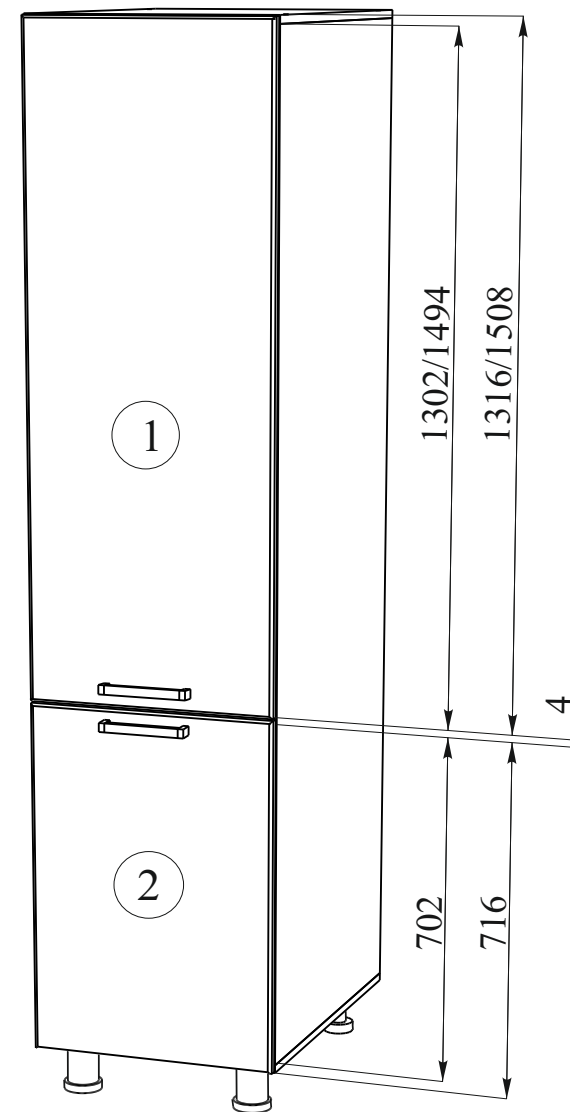

1 2 3	L=mm		
1	1316/1508	597	1 4
2	716	597	1 3
3,4	2008/2200	550	2 1
5,6	600	550	2 2
7	568	496	1 2