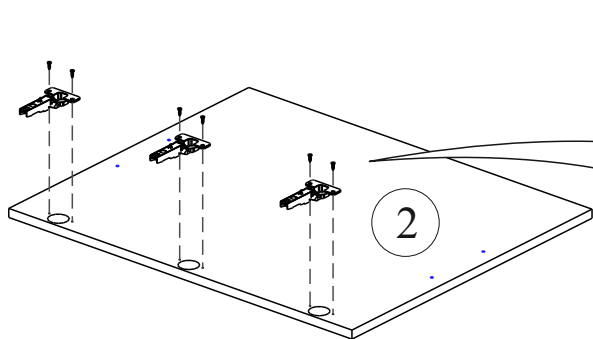

4

П600х Пенал для встраиваемого холодильника