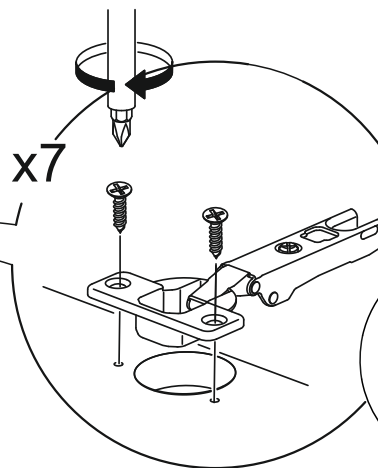

4

П600х Пенал для встраиваемого холодильника