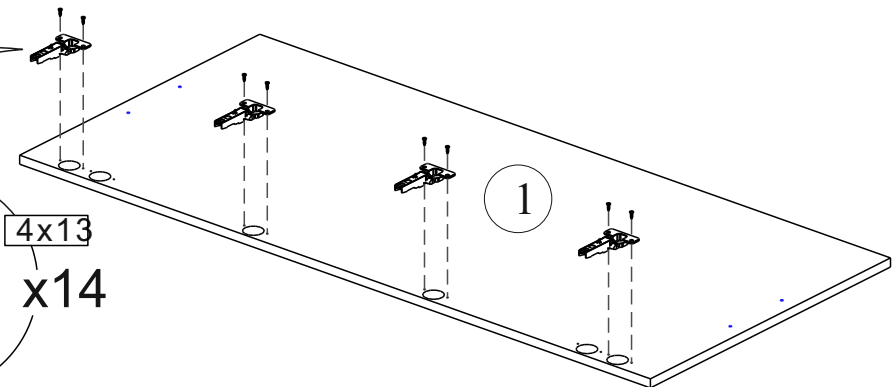

4

П600х Пенал для встраиваемого холодильника