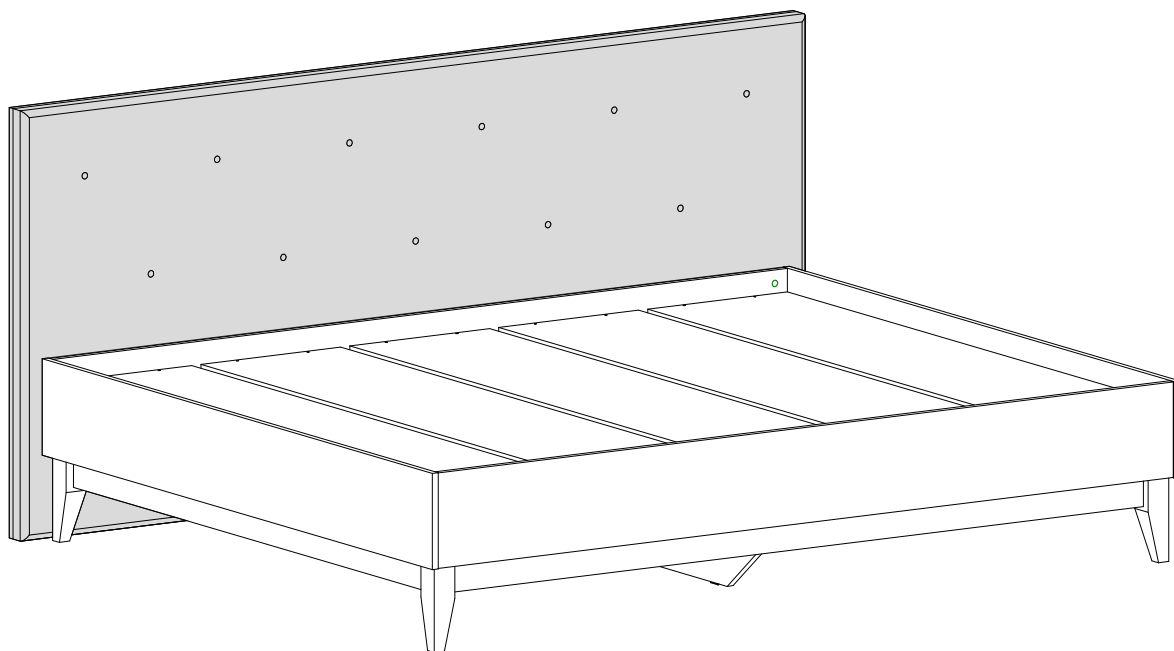

Инструменты

1

2

ВНИМАНИЕ! Комплект крепежа к стене приобретается отдельно и зависит от вида Ваших стен. Для выбора подходящих крепежных средств обратитесь в специализированный магазин.

Вариант установки Мягкая накладка "Скандика" (КР-04; КР-09; КР-14; КР-19) с
Кровать 1,6 м "Скандика" КР-19