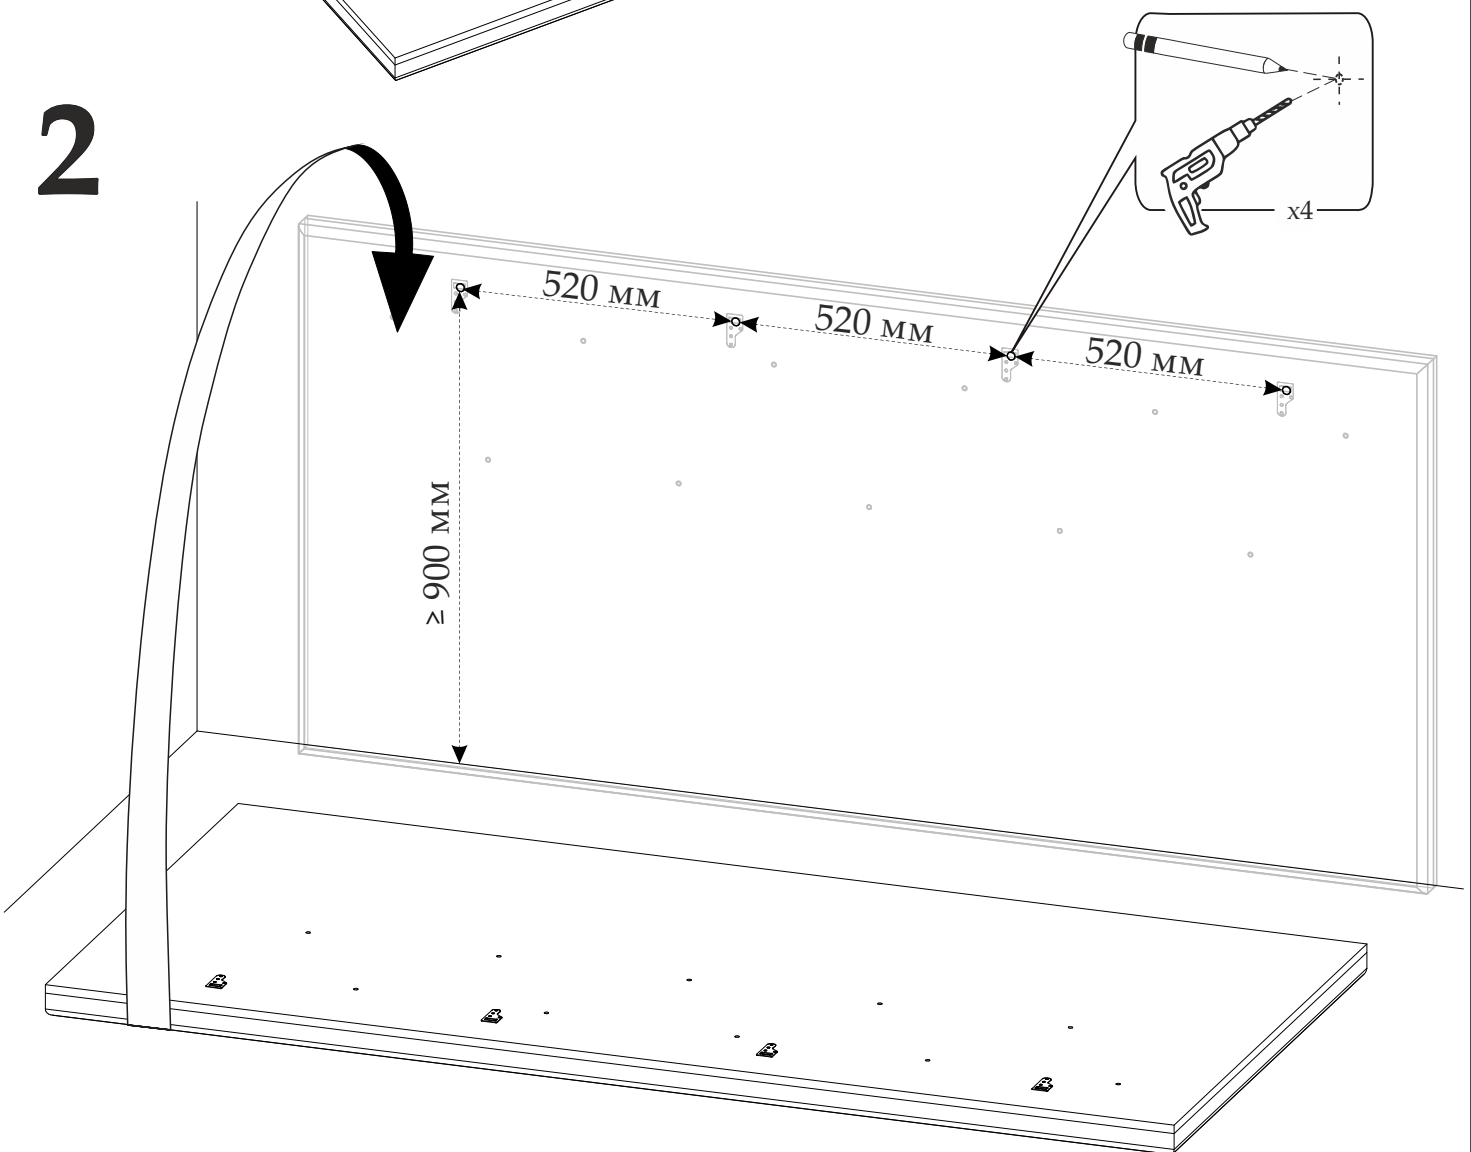

Инструменты

1

2

ВНИМАНИЕ! Комплект крепежа к стене приобретается отдельно и зависит от вида Ваших стен. Для выбора подходящих крепежных средств обратитесь в специализированный магазин.

Вариант установки Мягкая накладка "Скандика" (КР-04; КР-09; КР-14; КР-19) с
Кровать 1,6 м "Скандика" КР-19