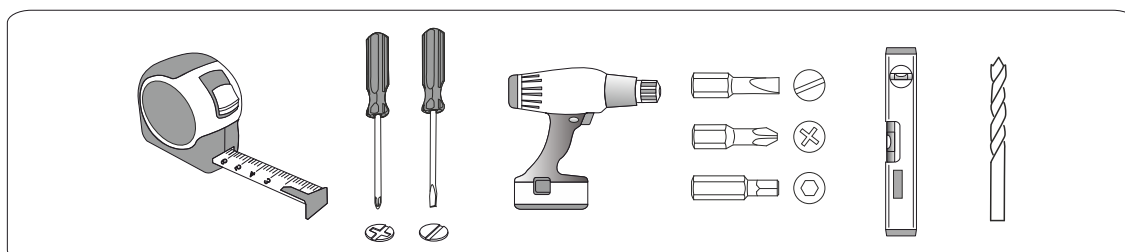

Инструменты

1

2

ВНИМАНИЕ! Комплект крепежа к стене приобретается отдельно и зависит от вида Ваших стен. Для выбора подходящих крепежных средств обратитесь в специализированный магазин.

Вариант установки Мягкая накладка "Скандика" (КР-04; КР-09; КР-14; КР-19) с
Кровать 1,6 м "Скандика" КР-19